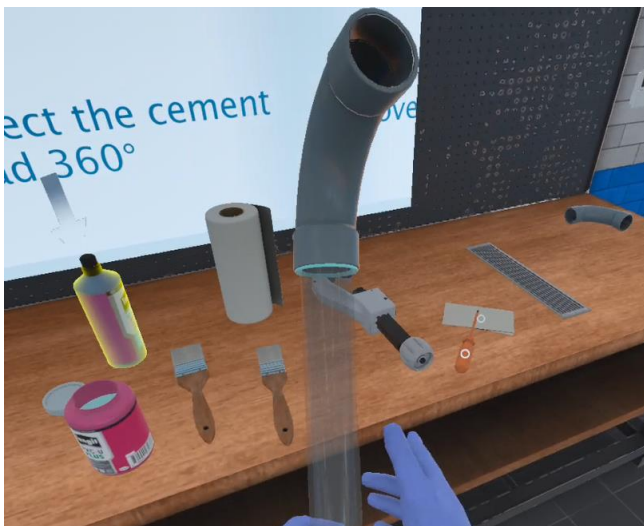

PVC Verlijmen (Chemicaliën / vloeistoffen)

- **Applicatie:** PVC Waterbehandeling processinstallatie
- **Met o.a.:** Verlijmen van PVC installatie, gebruik van de juiste werktuigen en procedures, 546 Pro kogelkraan, afschuinggereedschap, verschillende oplosmiddelen, E-diastar, intro van "Primer"
- **Geleerde lessen** : PVC systeem reinigen, rust-druk ratio
- **Focus:** Veilig, proper en nauwkeurig procedure afwerken
- **Waar:** chemische ruimte – waterbehandeling
- **Duur:** min. ± 15 min
- **Uitdagingen:** voorlopig geen
- **Adaptief:** met teksthulp / zonder teksthulp
- **Talen:** NL/FR/DE/GB/IT/ES
- **Scoren:** nvt
- **Speelbaar op:** Oculus Quest & Oculus Quest2, Oculus4Business en Focus3