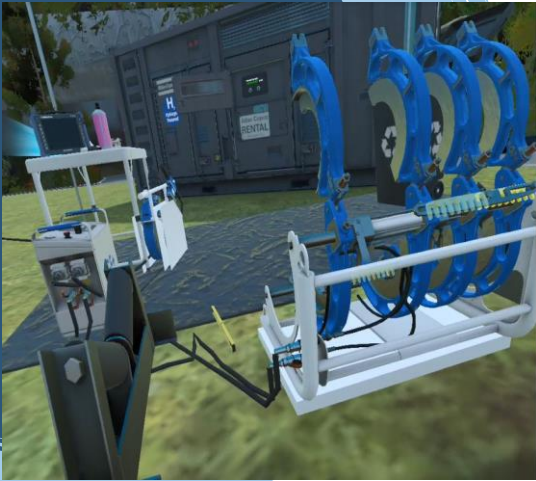

Cool-Fit 2.0 (Koeling / HVAC)

- **Applicatie:** voorgeïsoleerde HDPE koelleiding
- **Met o.a.:** Installatie van HDPE Koelleiding met T-stuk, reductie, overgang naar flexibele connectie, via electrofusie proces, gebruik van diverse werktuigen
- **Lessons learned** : HDPE Electrofusion welding procedure
- **Focus:** Safe, clean and meticulous work
- **Waar:** romp van cruiseship
- **Duur:** min. ± 15 min
- **Uitdagingen:** voorlopig geen
- **Adaptief:** met teksthulp / zonder teksthulp
- **Talen:** NL/FR/DE/GB/IT/ES
- **Scoren:** nvt
- **Speelbaar op:** Oculus Quest & Oculus Quest2, Oculus4Business en Focus3

HDPE Spiegelllas (Water)

- **Applicatie:** HDPE spiegellas verbinding waterdistributieliijn.
- **Met o.a.:** Installatie van HDPE leidingnet (>40m) met TOP315 spiegellasmachine, gelinked naar Weldinair app, Tangit reiniger, alligneren, drukregeling, lassen van T-stuk, buis-buis verbinding alsook buis – hulpstuk.
- **Geleerde lessen** : geautomatiseerd spiegellassen via App
- **Focus:** Veilig, proper en nauwkeurig procedure afwerken
- **Waar:** Singapore, Green city
- **Duur:** min. \pm 35 min
- **Uitdagingen:** voorlopig geen
- **Adaptief:** met teksthulp / zonder teksthulp
- **Talen:** NL/FR/DE/GB/IT/ES
- **Scoren:** nvt
- **Speelbaar op:** Oculus Quest & Oculus Quest2, Oculus4Business en Focus3